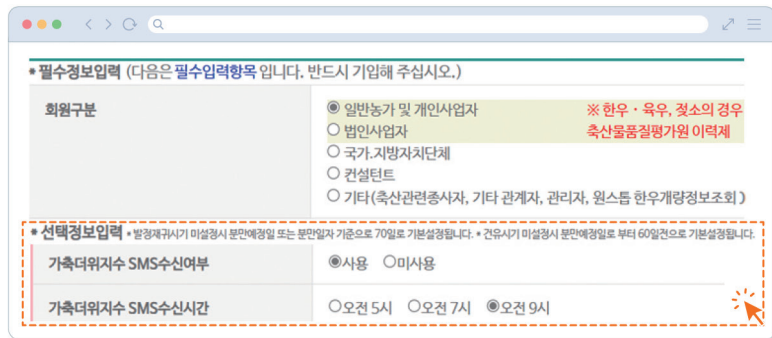

## 가축사육기상정보시스템 이용방법

### 사이트 접속

QR코드 접속 및 '축사로' 사이트 내 시스템 배너 클릭  
www.chuksaro.nias.go.kr

### 회원가입

농장주소 등 회원 정보 입력 후 경보알림서비스 (SMS) 희망 시 선택  
수신시간 선택: 아침 5, 7, 9시